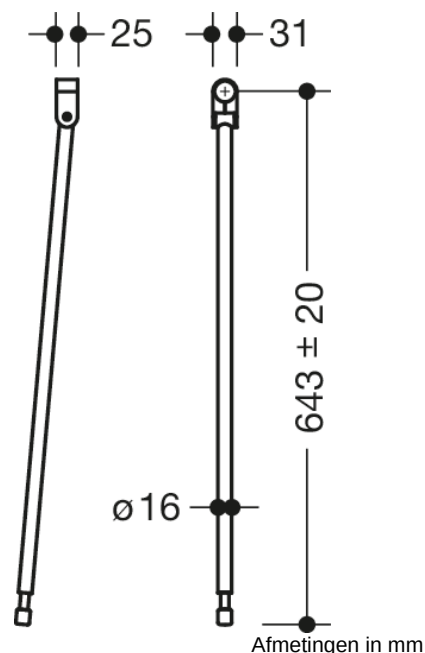

Vergelijkbare afbeelding

### Vloersteun

- verticale bodemsteun dient voor achteraf uitrusten aan opklapgrepen en wandsteungrepen Duo 950.50...
- montagehoogte 760 mm (om aan de hoogte-eisen conform DIN 18040 te voldoen)
- eenvoudige montage
- Verbinding van hoogwaardige polyamide in de HEWI kleuren 90 (diepzwart), 92 (antracietgrijs), 98 (signaalwit) of 99 (zuiverwit)
- steun van hoogwaardige rvs, oppervlak mat gepolijst
- verticale lengte 643 mm
- Hoogteverstelling in het bereik +/- 20 mm mogelijk
- geproduceerd in overeenstemming met CE- en UKCA-Verordening (EU) 2017/745 betreffende medische hulpmiddelen

## Kleuren / Oppervlakken

	99 (zuiverwit)
	98 (signaalwit)
	92 (antracietgrijs)
	90 (diepzwart)