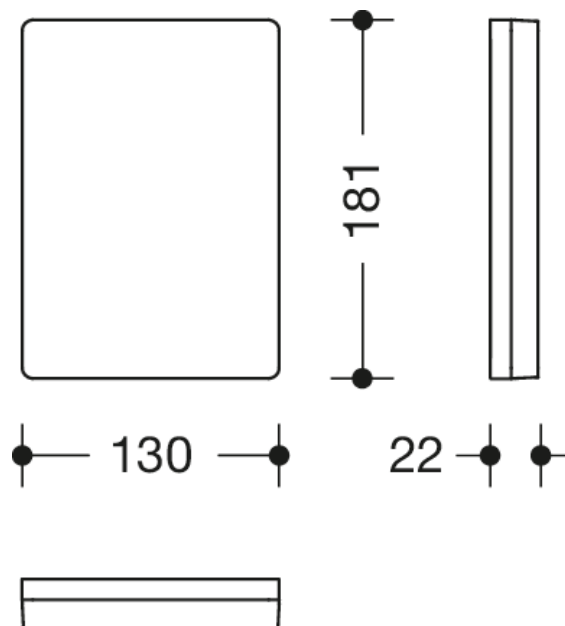

Vergelijkbare afbeelding

Afmetingen in mm

Eigenschappen

Montageplaat met afdekking voor mobiele opklapbare steunen

- rechthoekige montageplaat met bijpassende rechthoekige deksel
- dient voor opname van de mobiele opklapbare steunen
- 130 mm breed, 181 mm hoog en 22 mm diep
- montageplaat van roestvrij staal
- voor montage met roestvrij en getest HEWI bevestigingsmateriaal voor verschillende wandmontages (afzonderlijk te bestellen)
- afdichtband voor de afdichting van de bevestigingspunten is bij de leveringsomvang inbegrepen
- afdekking van hoogwaardige kunststof in de HEWI kleuren 98 (signaalwit) of 99 (zuiverwit)
- geproduceerd in overeenstemming met CE- en UKCA-Verordening (EU) 2017/745 betreffende medische hulpmiddelen

Kleuren / Oppervlakken

- | | |
|---|-----------------|
|  | 99 (zuiverwit) |
|  | 98 (signaalwit) |