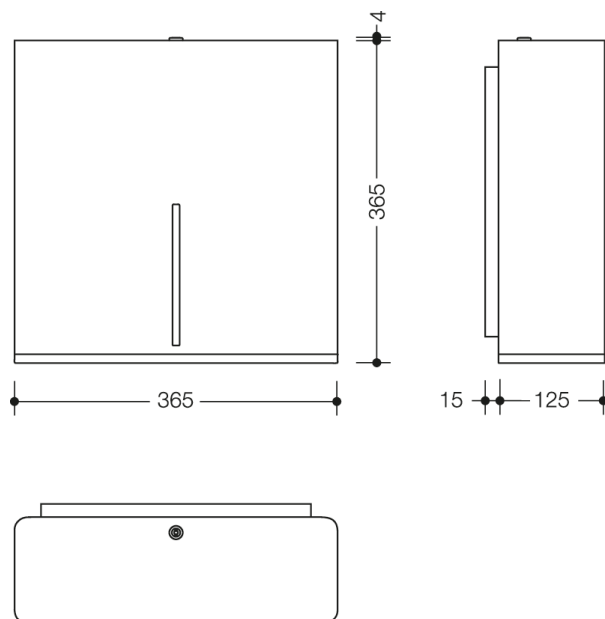

Vergelijkbare afbeelding

Afmetingen in mm

Eigenschappen

Houder voor grote toiletrollen uit de serie 805

- kubisch basissysteem met ingesprongen muursokkel
- voor het opnemen van een in de handel verkrijgbare grote toiletrol in de diameters van 250 - 320 mm
- niveau-indicatie
- bescherming tegen misbruik door vergrendeling
- voor wandmontage
- 365 mm breed, 365 mm hoog en 125 mm diep, muursokkel 15 mm diep
- van hoogwaardige roestvrij staal, oppervlak mat geborsteld
- uitneemopening en afscheurrand van hoogwaardige polyamide in de HEWI kleuren 90 (diepzwart), 92 (antracietgrijs), 98 (signaalwit), 99 (zuiverwit)
- inclusief corrosievrij HEWI bevestigingsmateriaal