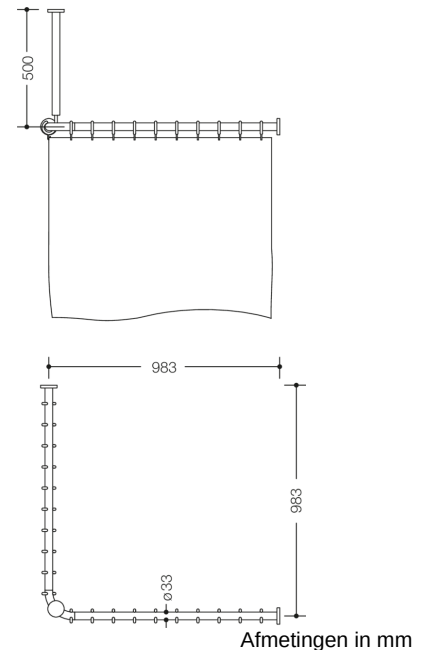

Vergelijkbare afbeelding

Eigenschappen

Gordijnstang met plafondsteun en douchegordijn van de serie 801

- horizontaal en verticaal aangebrachte, in een rechte hoek verbonden stangen met gordijnringsen en douchegordijn
- Montage aan wand en plafond met roestvrij HEWI bevestigingsmateriaal en rozetten
- gordijnstang voor douchebak 1000 x 1000 mm, asmaat 983 x 983 mm, kan aan de uiteinden op locatie tot 220 mm worden ingekort
- plafondsteun 500 mm lang, lengte met 10 mm verstelbaar en aan de rozetten max. 100 mm in te korten
- stangdiameter 33 mm
- met 20 gordijnringsen
- van hoogwaardige polyamide volgens HEWI kleuren-tabel
- met metalen kern
- Douchegordijn van 100% polyester, met rvs-rolzoom en ingestanste rvs-ogen boven, douchedicht, bij 30°C wasbaar
- gordijnbreedte 3000 mm, gordijnhoogte 2000 mm