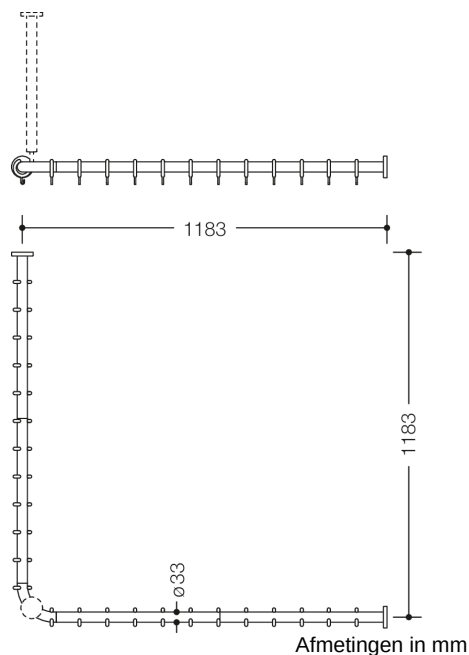

Vergelijkbare afbeelding

### Eigenschappen

Gordijnstang uit de serie 801

- horizontaal geplaatste, onder rechte hoek aangesloten stangen met gordijnringen
- ter bevestiging van een douchegordijn
- met metalen kern
- Bevestiging met rozetten aan wand en plafond, plafondsteun nodig
- met 24 gordijnringen
- voor douchebak 1200 x 1200 mm, asmaat 1183 x 1183 mm, stangdiameter 33 mm, rozetdiameter 70 mm
- de axiale afmeting kan ter plaatse aan de rozetuiteinden worden ingekort tot 220 mm
- van hoogwaardige polyamide volgens HEWI kleuren-tabel