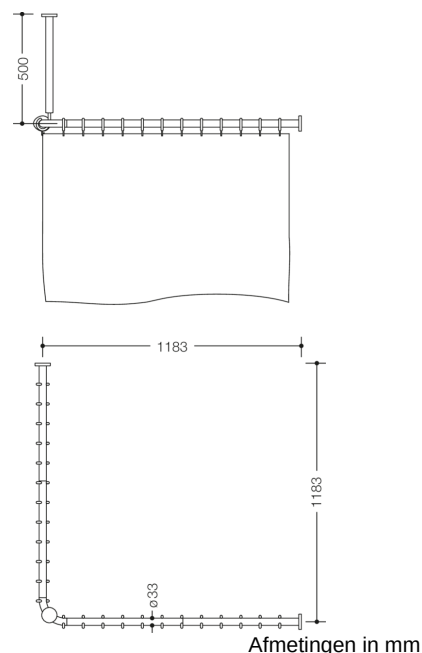

Vergelijkbare afbeelding

Eigenschappen

Gordijnstang met plafondsteun en douchegordijn van de serie 801

- horizontaal en verticaal aangebrachte, in een rechte hoek verbonden stangen met gordijnringsen en douchegordijn
- Montage aan wand en plafond met roestvrij HEWI bevestigingsmateriaal en rozetten
- gordijnstang voor douchebak 1200 x 1200 mm, asmaat 1183 x 1183 mm, kan aan de uiteinden op locatie tot 220 mm worden ingekort
- plafondsteun 500 mm lang, lengte met 10 mm verstelbaar en aan de rozetten max. 100 mm in te korten
- stangdiameter 33 mm
- met 24 gordijnringsen
- van hoogwaardige polyamide volgens HEWI kleuren-tabel
- met metalen kern
- Douchegordijn van 100% polyester, met rvs-rolzoom en ingestanste rvs-ogen boven, douchedicht, bij 30°C wasbaar
- gordijnbreedte 3500 mm, gordijnhoogte 2000 mm