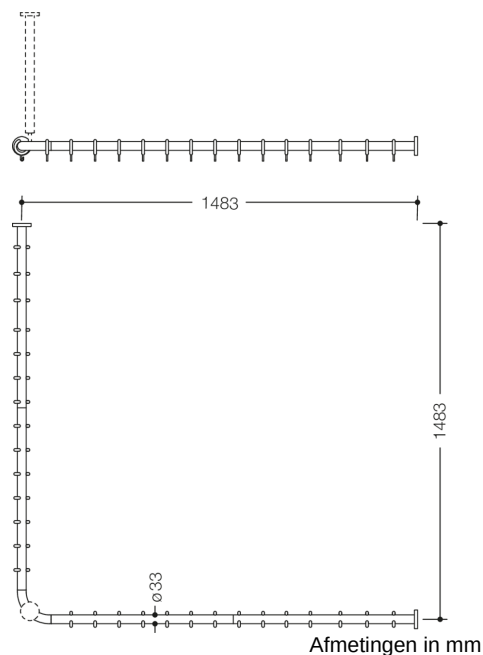

Vergelijkbare afbeelding

### Eigenschappen

Gordijnstang uit de serie 801

- horizontaal geplaatste, onder rechte hoek aangesloten stangen met gordijnringen
- ter bevestiging van een douchegordijn
- met metalen kern
- Bevestiging met rozetten aan wand en plafond, plafondsteun nodig
- met 28 gordijnringen
- voor douchebak 1500 x 1500 mm, asmaat 1483 x 1483 mm, stangdiameter 33 mm, rozetdiameter 70 mm
- de axiale afmeting kan ter plaatse aan de rozetuiteinden worden ingekort tot 220 mm
- van hoogwaardige polyamide volgens HEWI kleuren-tabel