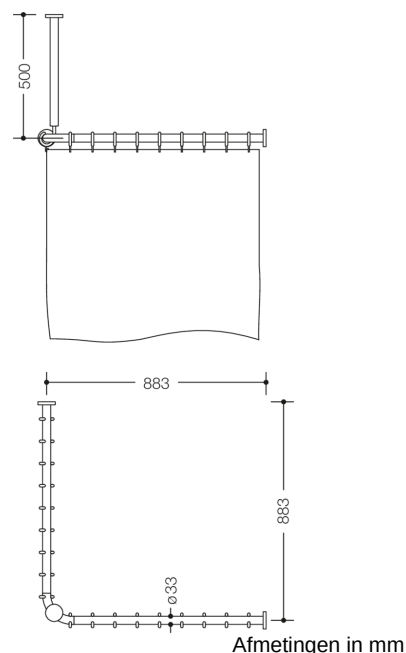

Vergelijkbare afbeelding

Eigenschappen

Gordijnstang met plafondsteun en douchegordijn van de serie 801

- horizontaal en verticaal aangebrachte, in een rechte hoek verbonden stangen met gordijnringsen en douchegordijn
- Montage aan wand en plafond met roestvrij HEWI bevestigingsmateriaal en rozetten
- gordijnstang voor douchebak 900 x 900 mm, asmaat 883 x 883 mm, kan aan de uiteinden op locatie tot 220 mm worden ingekort
- plafondsteun 500 mm lang, lengte met 10 mm verstelbaar en aan de rozetten max. 100 mm in te korten
- stangdiameter 33 mm
- met 18 gordijnringsen
- van hoogwaardige polyamide volgens HEWI kleuren-tabel
- met metalen kern
- Douchegordijn van 100% polyester, met rvs-rolzoom en ingestanste rvs-ogen boven, douchedicht, bij 30 °C wasbaar
- gordijnbreedte 2500 mm, gordijnhoogte 2000 mm