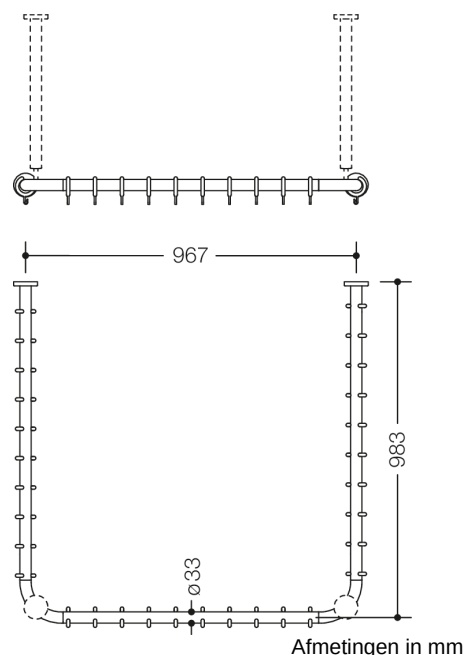

Vergelijkbare afbeelding

### Eigenschappen

Gordijnstang uit de serie 801

- verticaal aangebrachte, in rechte hoek u-vormig verbonden stangen met gordijnringsen
- ter bevestiging van een douchegordijn
- met metalen kern
- Bevestiging met rozetten aan wand en plafond, plafondsteun nodig, max. 600 lang
- kan aan de uiteinden ter plaatse worden ingekort
- met 28 gordijnringsen
- 1000 x 1000 x 1000 mm lang, stangdiameter 33 mm, rozetdiameter 70 mm
- van hoogwaardige polyamide volgens HEWI kleuren-tabel