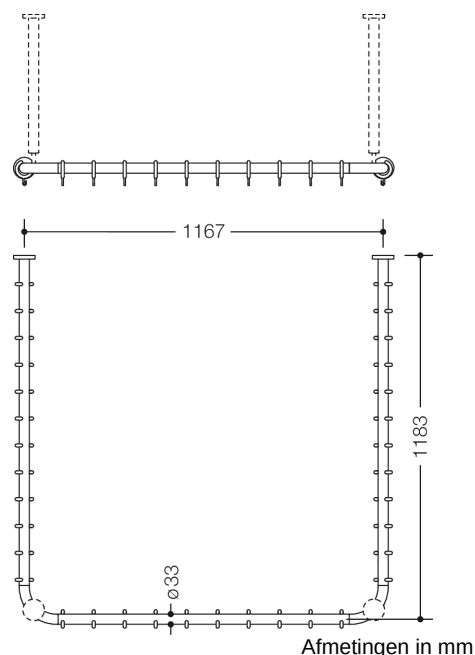

Vergelijkbare afbeelding

Eigenschappen

Gordijnstang uit de serie 801

- verticaal aangebrachte, in rechte hoek u-vormig verbonden stangen met gordijnringsen
- ter bevestiging van een douchegordijn
- met metalen kern
- Bevestiging met rozetten aan wand en plafond, plafondsteun nodig, max. 600 lang
- kan aan de rozetten ter plaatse worden ingekort
- met 34 gordijnringsen
- 1200 x 1200 x 1200 mm lang, stangdiameter 33 mm, rozetdiameter 70 mm
- van hoogwaardige polyamide volgens HEWI kleuren-tabel