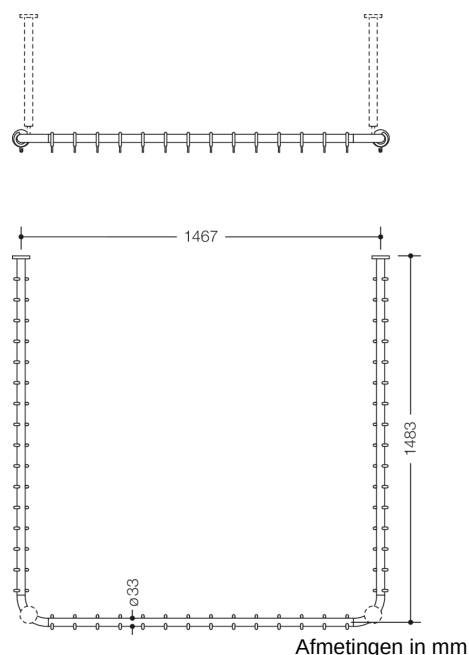

Vergelijkbare afbeelding

Eigenschappen

Gordijnstang uit de serie 801

- verticaal aangebrachte, in rechte hoek u-vormig verbonden stangen met gordijnringsen
- ter bevestiging van een douchegordijn
- met metalen kern
- Bevestiging met rozetten aan wand en plafond, plafondsteun nodig, max. 600 lang
- kan aan de rozetten ter plaatse worden ingekort
- met 46 gordijnringsen
- 1500 x 1500 x 1500 mm lang, stangdiameter 33 mm, rozetdiameter 70 mm
- van hoogwaardige polyamide volgens HEWI kleuren-tabel