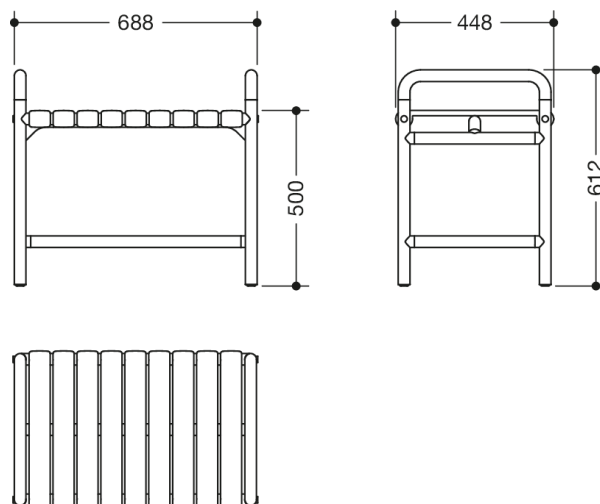

Vergelijkbare afbeelding

Afmetingen in mm

Eigenschappen

Douchebank van de serie 801

- geschikt voor gebruik in de douche
- van stangensysteem, diameter 33 mm, met doorlopende, corrosiebestendige stalen kern
- met extra zijdelingse wandsteunen
- dient voor veilig zitten in bad en douche
- maximale belastbaarheid 350 kg
- mobiel inzetbaar
- 688 mm breed, 448 mm diep, 500 mm zithoogte, 612 mm totale hoogte
- met 55 mm brede polyamide-zitelementen
- van hoogwaardige polyamide volgens HEWI kleuren-tabel