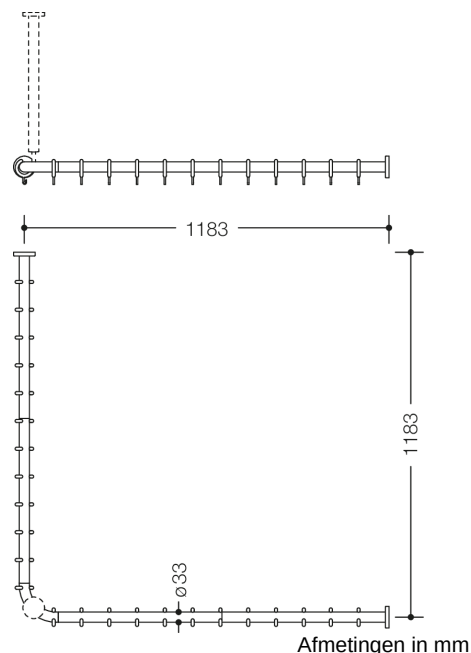

Vergelijkbare afbeelding

Eigenschappen

Gordijnstang uit de serie 801

- horizontaal geplaatste, onder rechte hoek aangesloten stangen met gordijnrings
- ter bevestiging van een douchegordijn
- met metalen kern
- Bevestiging met rozetten aan wand en plafond, plafondsteun nodig
- met 24 gordijnrings
- voor douchebak 1200 x 1200 mm, asmaat 1183 x 1183 mm, stangdiameter 33 mm, rozetdiameter 70 mm
- de axiale afmeting kan ter plaatse aan de rozetuiteinden worden ingekort tot 220 mm
- van hoogwaardige mat polyamide in de HEWI kleuren 99 (zuiverwit), 98 (signaalwit), 97 (lichtgrijs), 95 (rotsgrijs) en 92 (antracietgrijs)