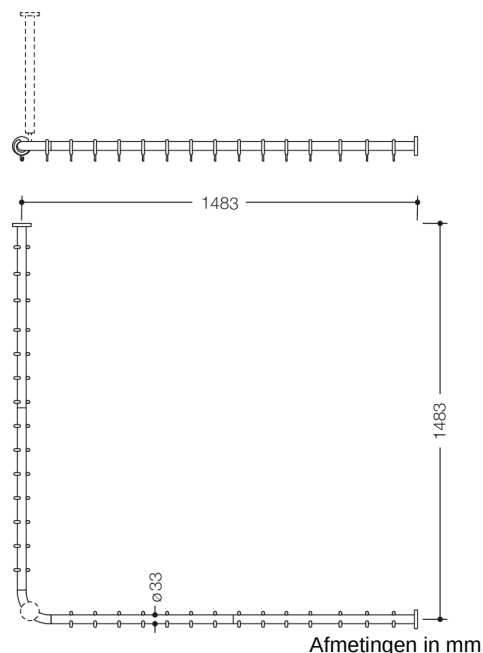

Vergelijkbare afbeelding

### Eigenschappen

Gordijnstang uit de serie 801

- horizontaal geplaatste, onder rechte hoek aangesloten stangen met gordijnringsen
- ter bevestiging van een douchegordijn
- met metalen kern
- Bevestiging met rozetten aan wand en plafond, plafondsteun nodig
- met 28 gordijnringsen
- voor douchebak 1500 x 1500 mm, asmaat 1483 x 1483 mm, stangdiameter 33 mm, rozetdiameter 70 mm
- de axiale afmeting kan ter plaatse aan de rozetuiteinden worden ingekort tot 220 mm
- van hoogwaardige mat polyamide in de HEWI kleuren 99 (zuiverwit), 98 (signaalwit), 97 (lichtgrijs), 95 (rotsgrijs) en 92 (antracietgrijs)

### Kleuren / Oppervlakken

	99 (zuiverwit)		92 (antracietgrijs)
	98 (signaalwit)		
	97 (lichtgrijs)		
	95 (rotsgrijs)		