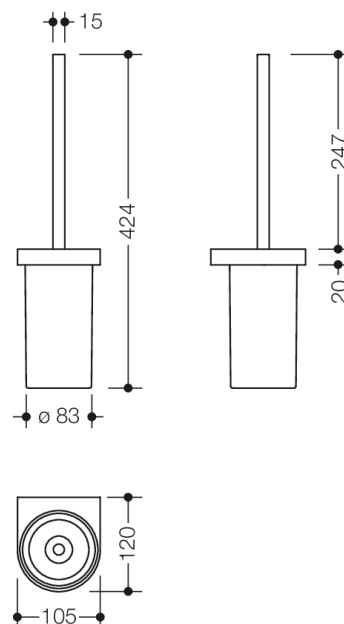

Vergelijkbare afbeelding

Afmetingen in mm

Eigenschappen

WC-borstelgarnituur systeem 800

- bestaand uit WC-borstel, borstelhouder en ringvormige wandhouder
- gereduceerd en functioneel in een harmonieuze, tijdloze vormtaal uitgevoerd
- met beschermring van kunststof voor een veilige, vaste positie en tegen beschadigingen van de borstelhouder
- vervangen van de borstelkop door bajonetsluiting
- voor wandmontage, verborgen bevestiging
- 105 mm breed, 420 mm hoog en 120 mm diep
- houder van metaal, hoogwaardig verchroomd
- cilindrische borstelhouder van hoogwaardige polyamide in HEWI kleur 98 (signaalwit)
- borstel met verchroomde greep en vervangbare borstelkop
- inclusief corrosievrij HEWI bevestigingsmateriaal