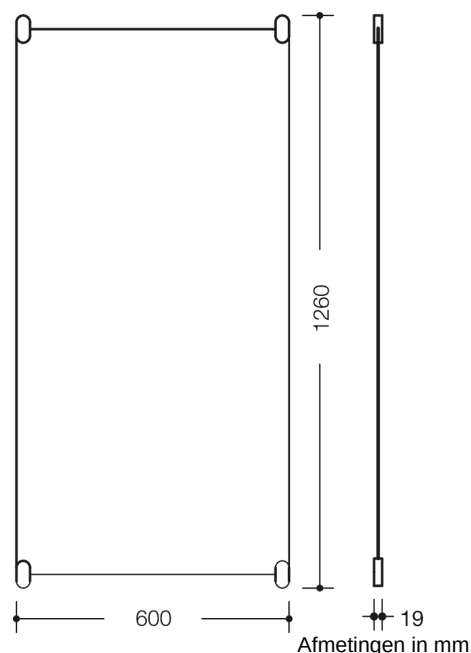

Vergelijkbare afbeelding

Eigenschappen

Kristal Spiegel uit de serie 801

- rechthoekige spiegel met geslepen randen
- wordt met vier vlakke spiegelklemmen aan de wand bevestigd
- Achterkant verkoperd en met twee lagen lak beschermd
- 600 mm breed, 1200 mm hoog en 6 mm dik
- incl. spiegelklemmen 1260 mm hoog
- spiegelhouder 30 mm breed, 60 mm hoog en 18 mm diep
- spiegel van kristallen glas, spiegelhouder van hoogwaardige polyamide volgens HEWI kleuren-tabel
- voldoet aan de eisen conform DIN 18040, ÖNORM B1600/1601 en SIA 500