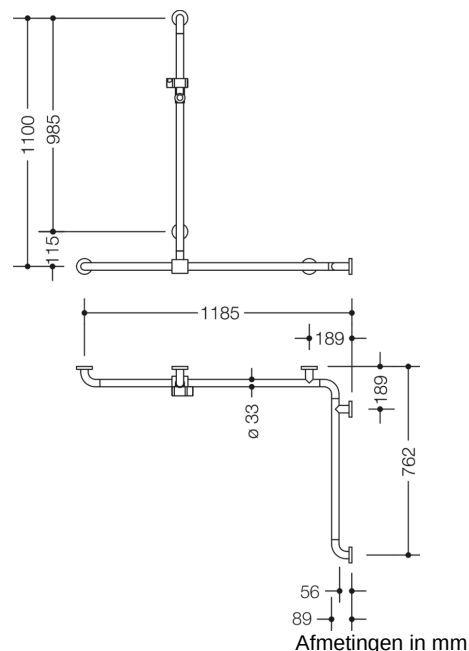

### Eigenschappen

Douche-, Badhandgreep met doucheglijstang uit de 801 serie, Hoekmontage

- verticaal en horizontaal gerangschikte, in een rechte hoek verbonden stangen met stalen bevestigingsrozetten en douchekophouder

met zijdelings (ter montage) verschuifbare verticale douchestang

- Dient om vast te houden en te steunen in de douche en bij de badkuip
- Verticale lengte 1100 mm, Horizontale lengtes (hoekmontage) 1185 mm en 762 mm
- 89 mm diep, Afstand tot de muur 56 mm, stangdiameter 33 mm, Rozet diameter 70 mm
- Geschikt voor handdouches van verschillende fabrikanten

Douchekophouder kan traploos worden gedraaid en na uittrekken of indrukken van een grote hendel in de hoogte worden versteld

conische opname op de douchekophouder vergemakkelijkt het inhangen van de handdouche