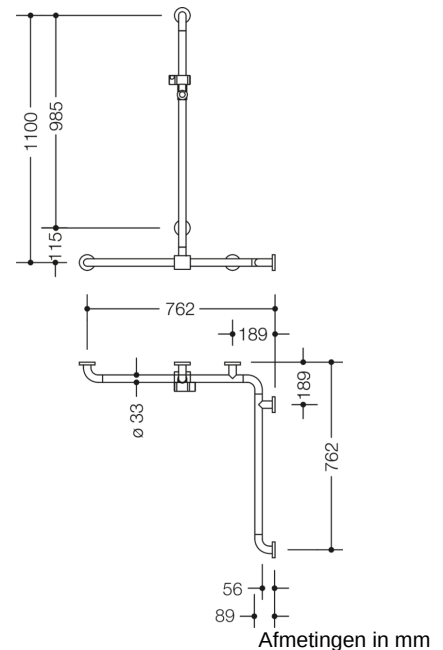

### Eigenschappen

Douche-, Badhandgreep met doucheglijstang uit de 801 serie, Hoekmontage

- verticaal en horizontaal gerangschikte, in een rechte hoek verbonden stangen met stalen bevestigingsrozetten en douchekophouder

met zijdelings (ter montage) verschuifbare verticale douchestang

- Dient om vast te houden en te steunen in de douche en bij de badkuip
- Verticale lengte 1100 mm, horizontale lengtes (hoekmontage) elk 762 mm
- 89 mm diep, Afstand tot de muur 56 mm, stangdiameter 33 mm, Rozet diameter 70 mm
- Geschikt voor handdouches van verschillende fabrikanten

Douchekophouder kan traploos worden gedraaid en na uittrekken of indrukken van een grote hendel in de hoogte worden versteld

conische opname op de douchekophouder vergemakkelijkt het inhangen van de handdouche