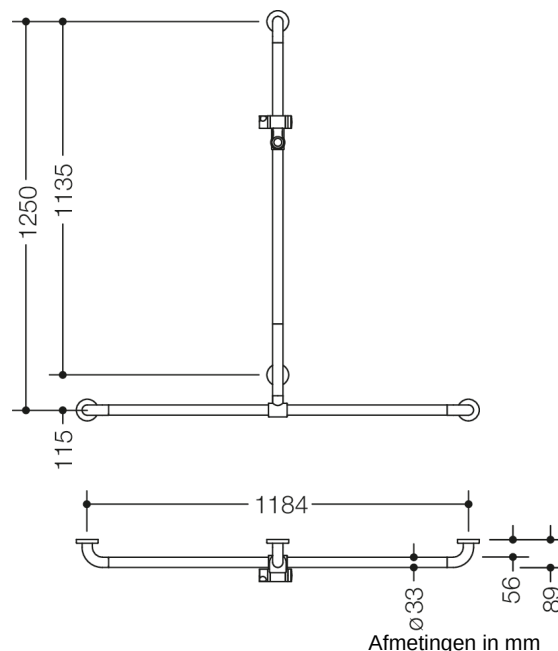

Vergelijkbare afbeelding

Eigenschappen

Douche-, Badhandgreep met doucheglijstang uit de 801 serie

- Verticaal en horizontaal gerangschikt, in een rechte hoek verbonden stangen met stalen bevestigingsrozetten en douchekophouder

met zijdelings (ter montage) verschuifbare verticale douchestang

- Dient om vast te houden en te steunen in de douche en bij de badkuip
- Verticale lengte 1250 mm, horizontale lengtes 1184 mm
- 89 mm diep, Afstand tot de muur 56 mm, stangdiameter 33 mm, Rozet diameter 70 mm
- Geschikt voor handdouches van verschillende fabrikanten

Douchekophouder kan traploos worden gedraaid en na uittrekken of indrukken van een grote hendel in de hoogte worden versteld

conische opname op de douchekophouder vergemakkelijkt het inhangen van de handdouche