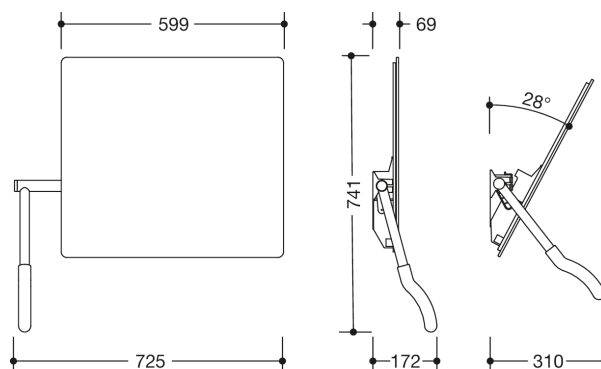

Vergelijkbare afbeelding

Afmetingen in mm

Eigenschappen

Kantelspiegel uit de serie 802 LifeSystem (hendel links)

- rechthoekige kristallen spiegel met geslepen randen en geïntegreerde splinterbescherming
- eenvoudig instellen van de hellinghoek tijdens het zitten van 0 tot 28°
- hendel links
- 725 mm breed, 741 mm hoog, 69 mm diep, wandafstand-greep 139 mm
- greepstang van hoogglanzend verchromd messing, as van geslepen en geanodiseerd aluminium in kleur E6 EV1
- met ergonomisch handvat van polyamide volgens HEWI kleuren-tabel
- inclusief corrosievrij HEWI bevestigingsmateriaal