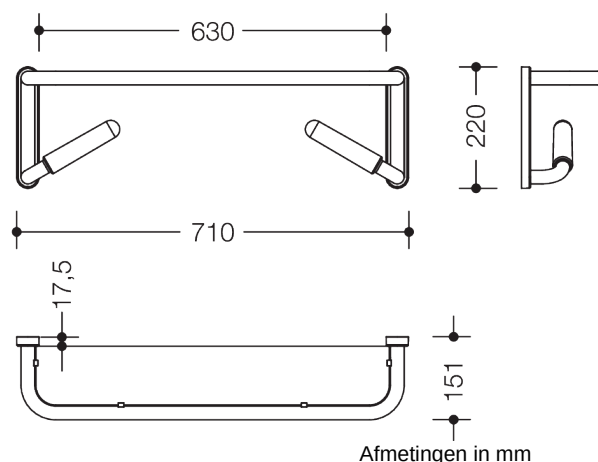

Vergelijkbare afbeelding

### Eigenschappen

Spiegelplanchet uit de serie 802 LifeSystem

- verchromde spiegelplanchet met rondlopende rand en vast ingeklemde, breukveilige kunststof plaat
- met geïntegreerde wandsteunen
- dient voor vasthouden en zelfstandig oprichten en opbergen van accessoires
- continue spiegel oplossing mogelijk
- 710 mm breed, 220 mm hoog, 151 mm diep
- positie van de wandsteun op de levering 30°, voor de montage instelbaar
- Planchet van mat-witte kunststof
- Draagframe van hoogglanzend verchromd aluminium en poedergecoate matte designelementen
- Greepstukken van haptisch aangenaam polyamide volgens HEWI kleuren-tabel
- geproduceerd in overeenstemming met CE- en UKCA-Verordening (EU) 2017/745 betreffende medische hulpmiddelen
- inclusief corrosievrij HEWI bevestigingsmateriaal