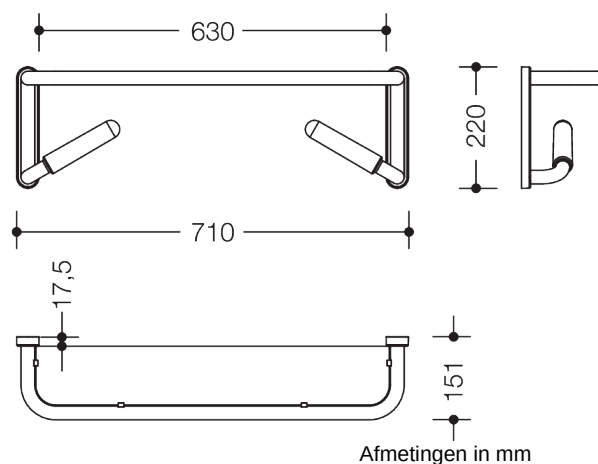

Vergelijkbare afbeelding

Eigenschappen

Spiegelplanchet uit serie 802 LifeSystem White Edition

- verchromde spiegelplanchet met rondlopende rand en vast ingeklemde, breukveilige kunststof plaat
- met geïntegreerde wandsteunen
- dient voor vasthouden en zelfstandig oprichten en opbergen van accessoires
- continue spiegel oplossing mogelijk
- 710 mm breed, 220 mm hoog, 151 mm diep
- positie van de wandsteun op de levering 30°, voor de montage instelbaar
- Planchet van mat-witte kunststof
- Draagframe van hoogglanzend verchromd aluminium met poedergecoate matte designelementen
- Greepstukken van haptisch aangenaam polyamide in de twee HEWI kleuren 98 (signaalwit) en 99 (zuiverwit)
- geproduceerd in overeenstemming met CE- en UKCA-Verordening (EU) 2017/745 betreffende medische hulpmiddelen
- inclusief corrosievrij HEWI bevestigingsmateriaal