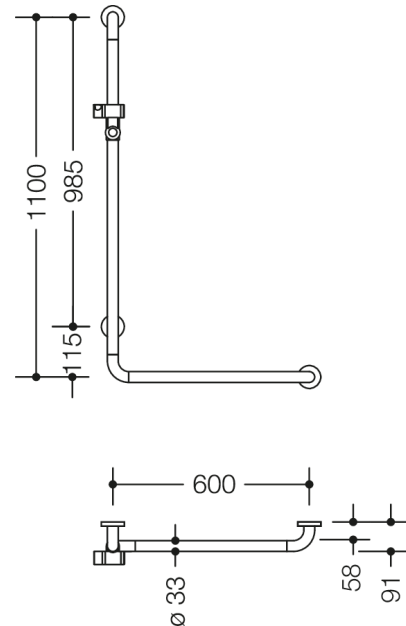

Vergelijkbare afbeelding

Afmetingen in mm

### Eigenschappen

Hoeksteun met douchekophouder incl. handsproeier en doucheslang serie 801 bestaande uit:

- hoeksteun met douchekophouder
  - verticaal en horizontaal aangebrachte, in een rechte hoek verbonden stangen met kunststof-bevestigingsrozetten en douchekophouder
  - dient voor het vasthouden en ondersteunen in de douche- en badruimte
  - verticale lengte 1100 mm, horizontale lengte 600 mm
  - 91 mm diep, vrije afstand tot de wand 58 mm, stangdiameter 33 mm, rozetdiameter 70 mm
  - douchekophouder kan traploos worden gedraaid en na uittrekken of indrukken van een grote hendel in de hoogte worden versteld
  - conische opname op de douchekophouder vergemakkelijkt het inhangen van de handsproeier
  - met metalen-/stalen kern en met roestvrijstaal versterkte eindbogen
  - montage aan de wand met wandspecifiek bevestigingsmateriaal en rozetten van HEWI
  - links- en rechtszijdig te monteren
  - van hoogglanzend polyamide in HEWI kleur 99
  - voldoet aan de eisen conform ÖNORM B1600/1601 en SIA 500
- en
- 1-straal handsproeier met doucheslang van kunststof in kleur wit
  - handsproeier met soft-clean antikalk-noppen
  - straalsoort: rain
  - diameter van de douchekop: 105 mm
  - noppen en ring van kunststof in kleur lichtgrijs
  - debiet bij 3 bar: 14 l/min
  - uitspoelbare vuilopvangzeef
  - aansluitschroefdraad G 1/2, aansluitgrootte: DN 15
  - slanglengte 2000 mm
  - knikbeveiligd
  - draaiconus beschermt tegen verdraaien van de doucheslang

- metalen-draaiconus/metalen kartelrand, verchromd
- handsproeier getest conform KTW en W270
- doucheslang getest conform EN 1113 en KTW
- Hou bij gebruik van hangzitjes het volgende in acht: Een compatibiliteitscontrole is vereist.
- Een gedetailleerde lijst van de combinatiemogelijkheden van handgrepen, Hoeksteunen en douche- en badleuningen met bijpassende inhangzitjes vindt u in onze online catalogus in het downloadgedeelte van het betreffende product.