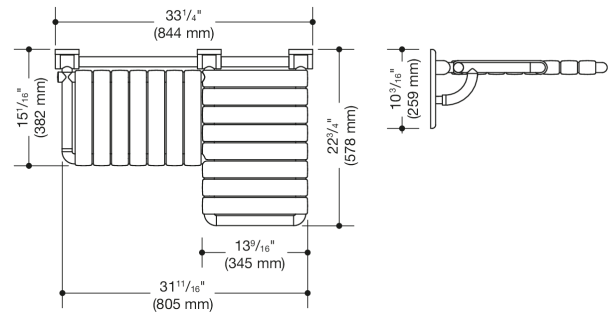

Vergelijkbare afbeelding

Afmetingen in mm

Eigenschappen

Opvouwbaar douchezitje, L-vormig (VS)

- Constructie van stangen en zitelementen
- Dient voor veilig zitten in de douche
- kan worden opgeklapt
- Met continue, corrosiebeschermde stalen kern
- Wandplaat van polyamide met geïntegreerde stalen kern
- uitstekend zitgedeelte rechts
- het smalle zitgedeelte is 18 1/8 inch (460 mm) breed en 15 1/16 inch (382 mm) diep
- het uitstekende zitgedeelte is 13 9/16 inch (345 mm) breed en 22 3/4 inch (578 mm) diep
- zitelementen 2 3/16 inch (55 mm) breed
- maximale belastbaarheid 450 lbs (204 kg)
- Inclusief bevestigingsmateriaal voor bevestiging aan spouwmuren met dubbele houten achterbekleding van twee multiplex- of hardhouten panelen van 2 inch x 12 duim verbonden met een multiplexplaat van 1/2 inch x 12 inch.
- Verborgene bevestiging
- van hoogwaardige polyamide in de HEWI kleuren 99 (zuiverwit), 95 (rotsgrijs), 92 (antracietgrijs), 90 (diepzwart), 86 (zand), 84 (omber) en 33 (robijnrood)
- voldoet aan de eisen conform 2010 ADA-normen en ICC/ANSI A117.1-2017