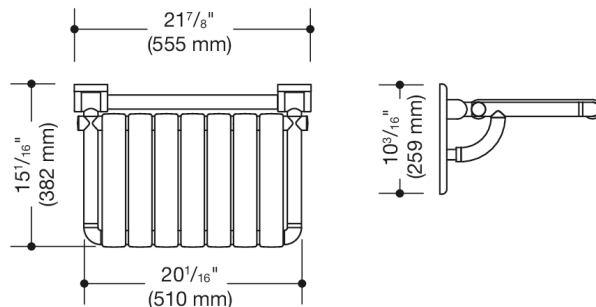

Vergelijkbare afbeelding

Afmetingen in mm

Eigenschappen

Opvouwbaar douchezitje, rechthoekig (VS)

- Constructie van stangen en zitelementen
- Dient voor veilig zitten in de douche
- kan worden opgeklapt
- Met continue, corrosiebeschermde stalen kern
- Wandplaat van polyamide met geïntegreerde stalen kern
- 20 1/16 inch (510 mm) breed en 15 1/16 inch (382 mm) diep
- zitelementen 2 3/16 inch (55 mm) breed
- Inclusief bevestigingsmateriaal voor bevestiging aan spouwmuren met dubbele houten achterbekleding van twee multiplex- of hardhouten panelen van 2 inch x 12 duim verbonden met een multiplexplaat van 1/2 inch x 12 inch.
- Verborgene bevestiging
- maximale belastbaarheid 450 lbs (204 kg)
- van hoogwaardige polyamide in de HEWI kleuren 99 (zuiverwit), 95 (rotsgrijs), 92 (antracietgrijs), 90 (diepzwart), 86 (zand), 84 (omber) en 33 (robijnrood)
- voldoet aan de eisen conform 2010 ADA-normen en ICC/ANSI A117.1-2017