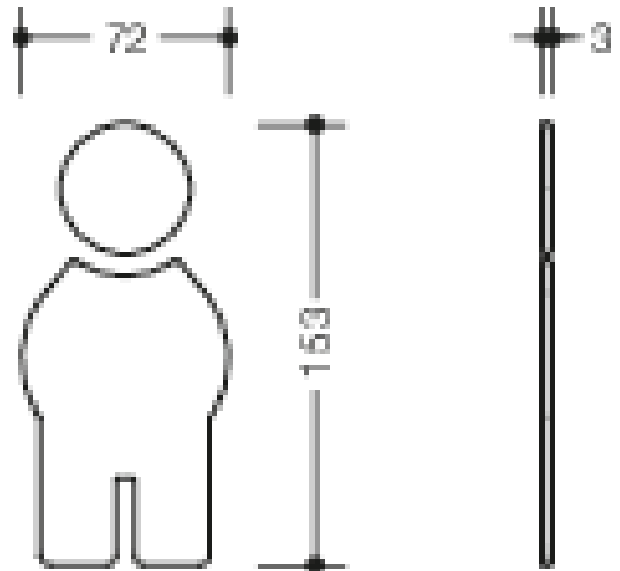

Vergelijkbare afbeelding

Afmetingen in mm

Eigenschappen

Symbool man

- zelfklevend
- 153 mm hoog, 72 mm breed en 3 mm dik
- van hoogwaardige polyamide
- in geselecteerde kleuren

Awards

Kleuren / Oppervlakken