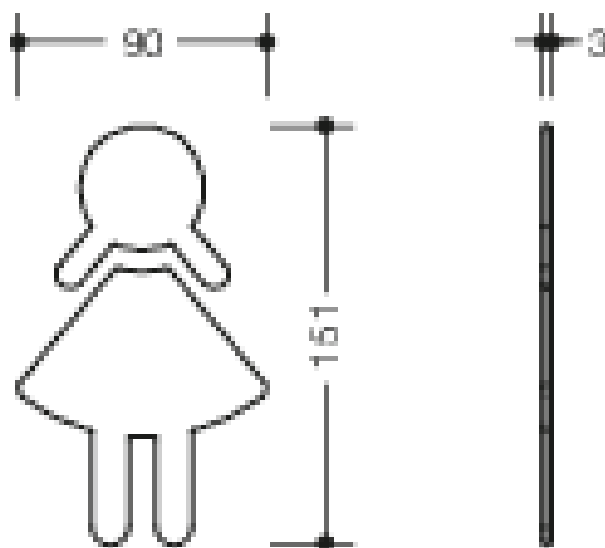

Vergelijkbare afbeelding

Afmetingen in mm

Eigenschappen

Symbool vrouw

- zelfklevend
- 151 mm hoog, 90 mm breed en 3 mm dik
- van hoogwaardige polyamide
- in geselecteerde kleuren

Awards

Kleuren / Oppervlakken