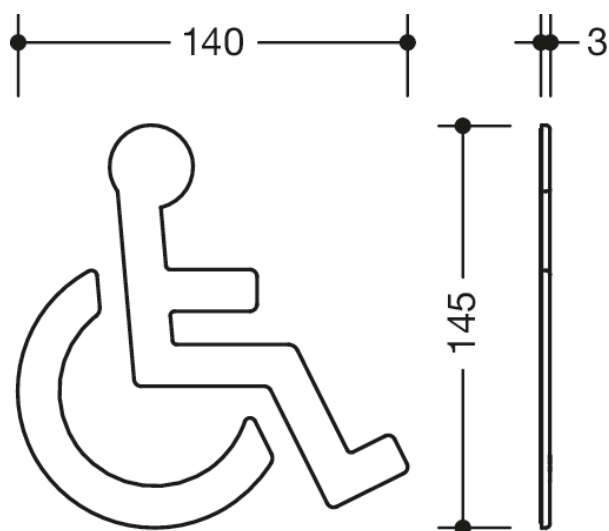

Vergelijkbare afbeelding

Afmetingen in mm

Eigenschappen

Pictogram wonen zonder drempels

- zelfklevend
- 145 mm hoog, 140 mm breed en 3 mm dik
- van hoogwaardige polyamide
- in geselecteerde kleuren

Awards

Kleuren / Oppervlakken