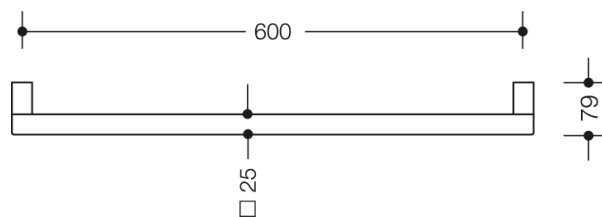

Vergelijkbare afbeelding

Afmetingen in mm

Eigenschappen

Wandsteun systeem 100

- wandsteun met een vierkant profiel met harmonische radiussen
- aan de uiteinden in een rechte hoek afgebogen
- zonder bevestigingsrozetten
- dient om vast te houden en te steunen
- bevestigingspunten 600 mm lang, 79 mm diep
- vierkant 25 mm
- van metaal, hoogwaardig verchroomd
- voor wandmontage, inclusief corrosievrij HEWI bevestigingsmateriaal