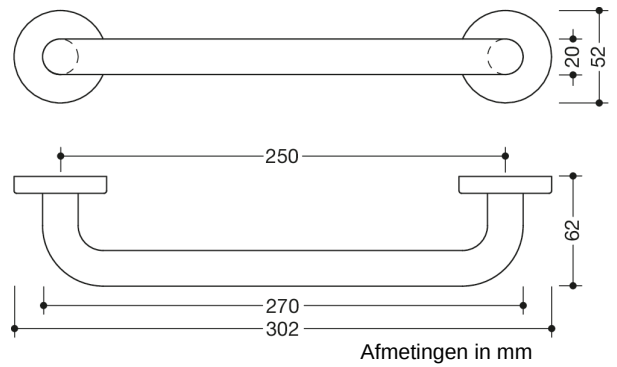

Vergelijkbare afbeelding

Eigenschappen

Meubelgreep model 111

van door en door gekleurde mat polyamide, diameter 20 mm, bevestigingsafstand 250 mm.

Rechte greep uitgevoerd in gebogen vorm, met rechte aansluiting, levering in paren, met rozetbevestiging