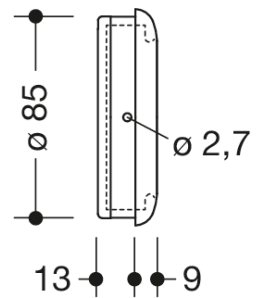

Vergelijkbare afbeelding

Afmetingen in mm

Eigenschappen

Inbouwkomp model 538 ML

van door en door gekleurde mat polyamide, diameter 90 mm, 22 mm hoog, inbouwdiepte 13 mm, met verzonken handgreep.

Awards

Kleuren / Oppervlakken