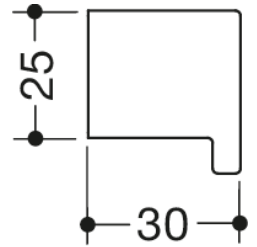

Vergelijkbare afbeelding

Afmetingen in mm

Eigenschappen

Meubelknop model 547

van hoogwaardige mat polyamide, breedte 32 mm, 30 mm diep

Voor bevestiging van de achterzijde

Awards

GERMAN
DESIGN
AWARD
WINNER
2019