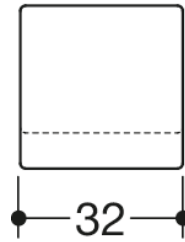

Vergelijkbare afbeelding

Afmetingen in mm

Eigenschappen

Meubelknop model 547

van hoogwaardige mat polyamide, breedte 32 mm, 30 mm diep

Voor bevestiging van de achterzijde

Awards

GERMAN
DESIGN
AWARD
WINNER
2019

Kleuren / Oppervlakken

99 (zuiverwit)

90 (diepzwart)