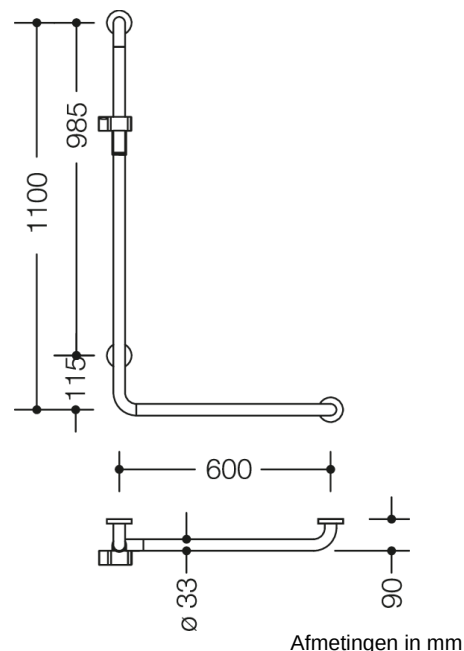

### Eigenschappen

Hoeksteun met douchekophouder van de serie 805 classic

- uitvoering rechts
- verticaal en horizontaal gerangschikte, in een rechte hoek verbonden stangen met stalen bevestigingsrozetten en douchekophouder
- Dient om vast te houden en te steunen in de douche en bij de badkuip
- Verticale lengte 1100 mm, horizontale lengtes 600 mm
- 90 mm diep, Afstand tot de muur 57 mm, stangdiameter 33 mm, buisdikte 2 mm, rozetdiameter 70 mm
- Geschikt voor handdouches van verschillende fabrikanten

Douchekophouder kan traploos worden gedraaid en na uittrekken of indrukken van een grote hendel in de hoogte worden versteld

conische opname op de douchekophouder vergemakkelijkt het inhangen van de handdouche

- Montage aan de wand met wandspecifiek bevestigingsmateriaal en rozetten van HEWI
- getest tot 200 kg bij gebruik met HEWI-bevestigingsmateriaal
- Aanbevolen maximaal gewicht van de gebruiker: 150 kg
- van hoogwaardig roestvrij staal, Oppervlak mat geborsteld
- Douchekophouder van hoogglanspolyamide in HEWI-kleuren 90 (diepzwart), 92 (antracietgrijs), 98 (signaalwit) of 99 (zuiverwit)
- Voldoet aan de eisen conform ÖNORM B1600/1601 en SIA 500
- Let op bij gebruik met hangende stoelen: Een compatibiliteitscontrole is vereist.
- Een gedetailleerde lijst van de mogelijke combinaties van grijprails, Hoeksteunen en douche- en badleuningen met bijpassende inhangzitjes vindt u in onze online catalogus in het downloadgedeelte van het betreffende product.