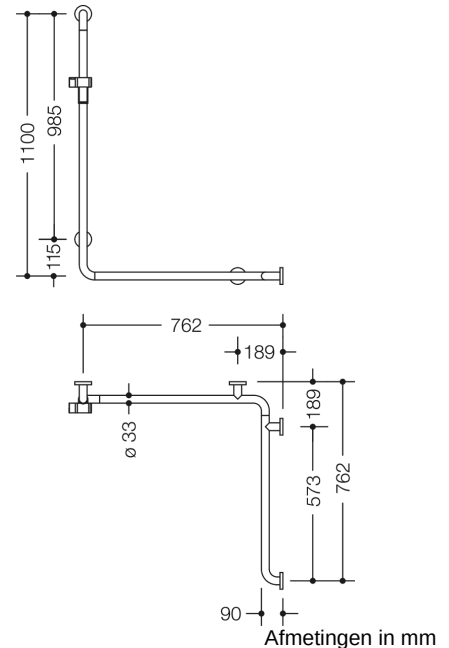

### Eigenschappen

Douche-, Badhandgreep met doucheglijstang uit de serie 805 Classic

- uitvoering rechts
- verticaal en horizontaal gerangschikte, in een rechte hoek verbonden stangen met stalen bevestigingsrozetten en douchekophouder
- Dient om vast te houden en te steunen in de douche en bij de badkuip
- Verticale lengte 1100 mm, horizontale lengtes 762 mm
- 90 mm diep, Afstand tot de muur 57 mm, stangdiameter 33 mm, buisdikte 2 mm, rozetdiameter 70 mm
- Geschikt voor handdouches van verschillende fabrikanten

Douchekophouder kan traploos worden gedraaid en na uittrekken of indrukken van een grote hendel in de hoogte worden versteld

conische opname op de douchekophouder vergemakkelijkt het inhangen van de handdouche

- Montage aan de wand met wandspecifiek bevestigingsmateriaal en rozetten van HEWI
- getest tot 200 kg bij gebruik met HEWI-bevestigingsmateriaal
- Aanbevolen maximaal gewicht van de gebruiker: 150 kg
- van hoogwaardig roestvrij staal, Oppervlak mat geborsteld
- Douchehouder van hoogglanspolyamide in HEWI-kleuren 90 (diepzwart), 92 (antracietgrijs), 98 (signaalwit) of 99 (zuiverwit)
- Let op bij gebruik met hangende stoelen: Een compatibiliteitscontrole is vereist.
- Een gedetailleerde lijst van de mogelijke combinaties van grijprails, Hoeksteunen en douche- en badleuning met bijpassende inhangzitjes vindt u in onze online catalogus in het downloadgedeelte van het betreffende product.