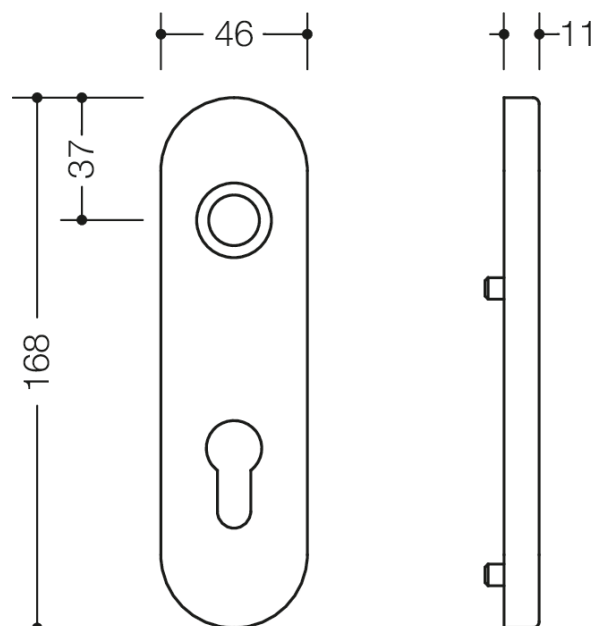

Vergelijkbare afbeelding

Afmetingen in mm

Eigenschappen

Kortschild

korte nokken, in R-techniek van polyamide door en door gekleurd, oppervlak hoogglanzend, en voor deurkruk halsdiameter 23 mm

Schildonderconstructie in kunststof-roestvrij staal verbindingconstructie, DIN links en DIN rechts toepasbaar. Verborgen, betrouwbare schroefverbinding met combinatie van M4 schroeven en hulsschroeven en steunpen binnenin het deurblad.

Afdekkap voor schild 46 x 168 mm, 11 mm hoog, vlak, 1,5 mm wanddikte.

Levering zonder schroeven

Certificaten

Kleuren / Oppervlakken

	99 (zuiverwit)		92 (antraciegrijs)		18 (mosterdgeel)
	98 (signaalwit)		90 (diepzwart)		
	97 (lichtgrijs)		50 (staalblauw)		
	95 (rotsgrijs)		33 (robijnrood)		