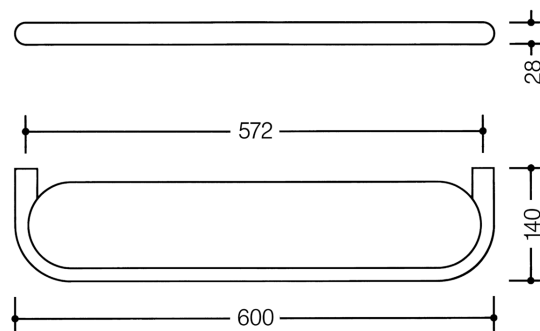

Vergelijkbare afbeelding

Afmetingen in mm

## Eigenschappen

Planchet met glasplaat uit de serie 477

- planchet met rondlopende rand en vast opgespannen glasplaat, drukknop kan de verwijdering
- diefstalveilig door vergrendeling
- 600 mm breed, 28 mm hoog en 140 mm diep, glasplaat 572 mm breed
- van hoogwaardige polyamide volgens HEWI kleuren-tabel
- asplaat leverbaar in mat wit
- inclusief corrosievrij HEWI bevestigingsmateriaal