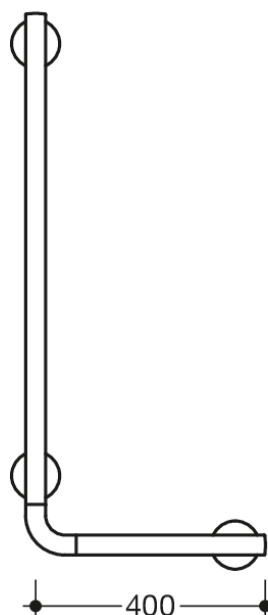

Vergelijkbare afbeelding

Afmetingen in mm

Eigenschappen

WARM TOUCH gehoekte handgreep

- Verticaal en horizontaal gerangschikt, rechthoekig verbonden staven
- Gebruikt om vast te houden en te ondersteunen
- Gemaakt van hoogwaardig chromoptisch gecoat polyamide met een warm gevoel
- met continue, Corrosiebeschermd stalen kern
- horizontale lengte 400 mm, verticale lengte 900 mm, 90 mm diep, stangdiameter 33 mm

koppeling aan de muur met recht op de muur uitgevoerde filigrane steunen (diameter 18 mm) en vlakke rozetten

- Rozet diameter 80 mm, kappenhoogte 13 mm
- Eenvoudige installatie dankzij individueel montagebare bevestigingsplaten van hoogwaardig roestvrij staal voor het bevestigen van de schuine handgreep

links- en rechtszijdig te monteren

- getest tot 200 kg bij gebruik met HEWI-bevestigingsmateriaal
- Aanbevolen maximaal gewicht van de gebruiker: 150 kg
- inclusief corrosievrij HEWI bevestigingsmateriaal
- WC-rolhouder uitbreidingsset 801.50.011 en WC-spoeling uitbreidingsset (draadloos) 801.50.060 kunnen achteraf worden gemonteerd