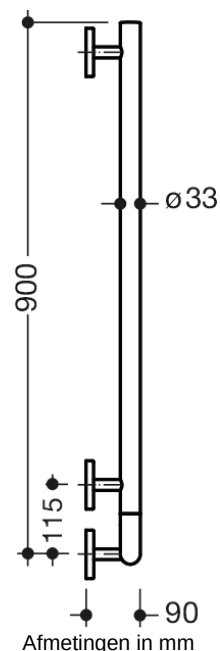

Vergelijkbare afbeelding

Afmetingen in mm

Eigenschappen

WARM TOUCH gehoekte handgreep

- Verticaal en horizontaal gerangschikt, rechthoekig verbonden staven
- Gebruikt om vast te houden en te ondersteunen
- Gemaakt van hoogwaardig chromoptisch gecoat polyamide met een warm gevoel
- met continue, Corrosiebeschermd stalen kern
- horizontale lengte 400 mm, verticale lengte 900 mm, 90 mm diep, stangdiameter 33 mm

koppeling aan de muur met recht op de muur uitgevoerde filigrane steunen (diameter 18 mm) en vlakke rozetten

- Rozet diameter 80 mm, kappenhoogte 13 mm
- Eenvoudige installatie dankzij individueel montagebare bevestigingsplaten van hoogwaardig roestvrij staal voor het bevestigen van de schuine handgreep

links- en rechtszijdig te monteren

- getest tot 200 kg bij gebruik met HEWI-bevestigingsmateriaal
- Aanbevolen maximaal gewicht van de gebruiker: 150 kg
- inclusief corrosievrij HEWI bevestigingsmateriaal
- WC-rolhouder uitbreidingsset 801.50.011 en WC-spoeling uitbreidingsset (draadloos) 801.50.060 kunnen achteraf worden gemonteerd