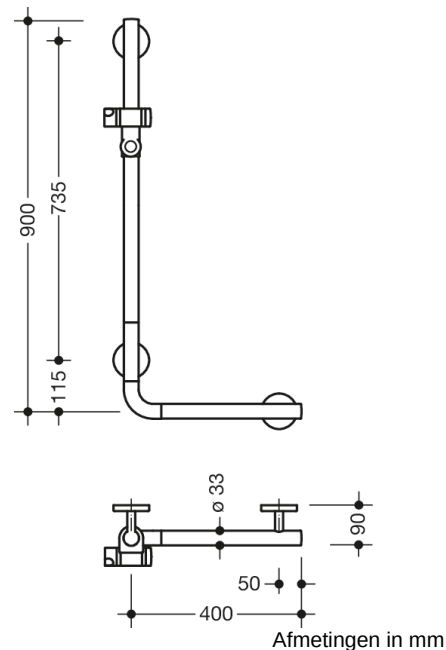

### Eigenschappen

Schuine handgreep met WARM TOUCH douchekophouder

- Verticaal en horizontaal gerangschikt, Stangen haaks verbonden met douchekophouder
- Gemaakt van hoogwaardig chroomoptisch gecoat polyamide met een warm gevoel
- Douchekophouder van hoogwaardig polyamide in HEWI kleur 92 (antracietgrijs)
- met continue, Corrosiebeschermd stalen kern
- Verticale lengte 900 mm, Horizontale lengte 400 mm, 90 mm diep, stangdiameter 33 mm

koppeling aan de muur met recht op de muur uitgevoerde filigrane steunen (diameter 18 mm) en vlakke rozetten

- Rozet diameter 80 mm, kappenhoogte 13 mm

Douchekophouder kan traploos worden gedraaid en na uittrekken of indrukken van een grote hendel in de hoogte worden versteld

conische opname op de douchekophouder vergemakkelijkt het inhangen van de handdouche

- Geschikt voor handdouches van verschillende fabrikanten
- Eenvoudige installatie dankzij individueel monteerbare bevestigingsplaten van hoogwaardig roestvrij staal voor het bevestigen van de schuine handgreep