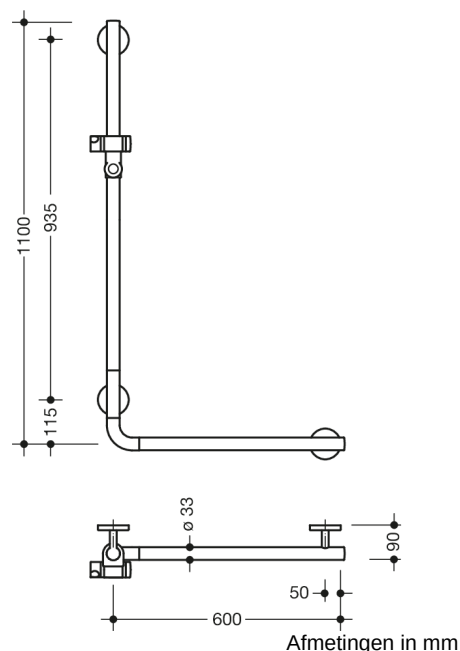

Vergelijkbare afbeelding

Eigenschappen

Schuine handgreep met WARM TOUCH douchekophouder

- Verticaal en horizontaal gerangschikt, Stangen haaks verbonden met douchekophouder
- Gemaakt van hoogwaardig chroomoptisch gecoat polyamide met een warm gevoel
- Douchekophouder van hoogwaardig polyamide in HEWI kleur 92 (antracietgrijs)
- met continue, Corrosiebeschermd stalen kern
- Verticale lengte 1100 mm, Horizontale lengte 600 mm, 90 mm diep, stangdiameter 33 mm

koppeling aan de muur met recht op de muur uitgevoerde filigrane steunen (diameter 18 mm) en vlakke rozetten

- Rozet diameter 80 mm, kappenhoogte 13 mm

Douchekophouder kan traploos worden gedraaid en na uittrekken of indrukken van een grote hendel in de hoogte worden versteld

conische opname op de douchekophouder vergemakkelijkt het inhangen van de handdouche

- Geschikt voor handdouches van verschillende fabrikanten
- Eenvoudige installatie dankzij individueel monteerbare bevestigingsplaten van hoogwaardig roestvrij staal voor het bevestigen van de schuine handgreep

links- en rechtszijdig te monteren

- getest tot 200 kg bij gebruik met HEWI-bevestigingsmateriaal
- Aanbevolen maximaal gewicht van de gebruiker: 150 kg
- inclusief corrosievrij HEWI bevestigingsmateriaal
- Voldoet aan de eisen conform ÖNORM B1600/1601 en SIA 500
- Let op bij gebruik met hangende stoelen: Een compatibiliteitscontrole is vereist.
- Een gedetailleerde lijst van de mogelijke combinaties van grijprails, Hoeksteunen en douche- en badleuningen met bijpassende inhangzitjes vindt u in onze online catalogus in het downloadgedeelte van het betreffende product.