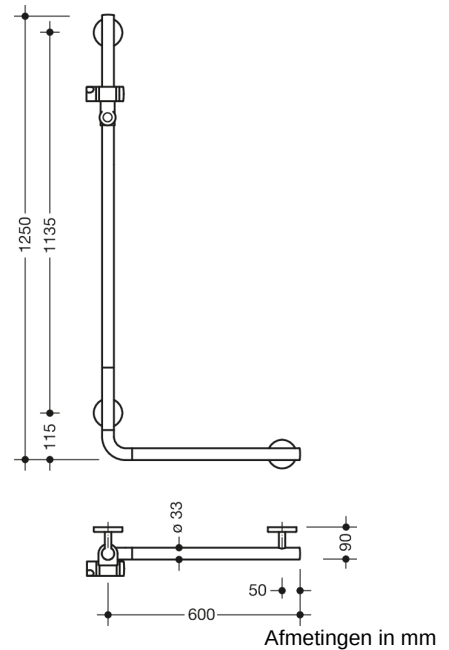

## Eigenschappen

Schuine handgreep met WARM TOUCH douchekophouder

- Verticaal en horizontaal gerangschikt, Stangen haaks verbonden met douchekophouder
- Gemaakt van hoogwaardig chroomoptisch gecoat polyamide met een warm gevoel
- Douchekophouder van hoogwaardig polyamide in HEWI kleur 98 (signaalwit)
- met continue, Corrosiebeschermd stalen kern
- Verticale lengte 1250 mm, Horizontale lengte 600 mm, 90 mm diep, stangdiameter 33 mm

koppeling aan de muur met recht op de muur uitgevoerde filigrane steunen (diameter 18 mm) en vlakke rozetten

- Rozet diameter 80 mm, kappenhoogte 13 mm

Douchekophouder kan traploos worden gedraaid en na uittrekken of indrukken van een grote hendel in de hoogte worden versteld

conische opname op de douchekophouder vergemakkelijkt het inhangen van de handdouche

- Geschikt voor handdouches van verschillende fabrikanten
- Eenvoudige installatie dankzij individueel monteerbare bevestigingsplaten van hoogwaardig roestvrij staal voor het bevestigen van de schuine handgreep