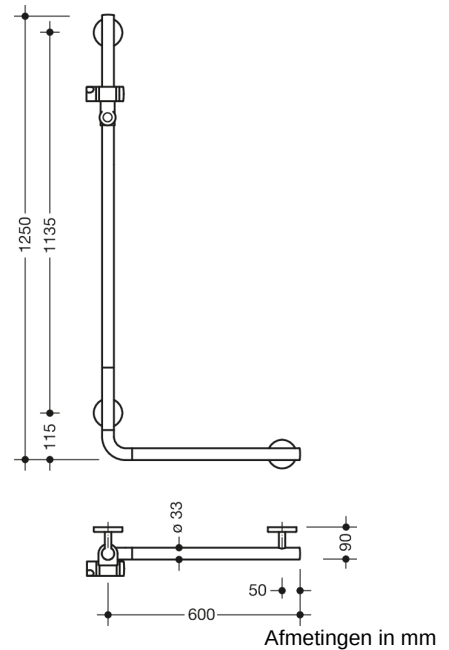

Vergelijkbare afbeelding

Eigenschappen

Schuine handgreep met WARM TOUCH douchekophouder

- Verticaal en horizontaal gerangschikt, Stangen haaks verbonden met douchekophouder
- Gemaakt van hoogwaardig chroomoptisch gecoat polyamide met een warm gevoel
- Douchekophouder van hoogwaardig polyamide in HEWI kleur 92 (antracietgrijs)
- met continue, Corrosiebeschermd stalen kern
- Verticale lengte 1250 mm, Horizontale lengte 600 mm, 90 mm diep, stangdiameter 33 mm

koppeling aan de muur met recht op de muur uitgevoerde filigrane steunen (diameter 18 mm) en vlakke rozetten

- Rozet diameter 80 mm, kappenhoogte 13 mm

Douchekophouder kan traploos worden gedraaid en na uittrekken of indrukken van een grote hendel in de hoogte worden versteld

conische opname op de douchekophouder vergemakkelijkt het inhangen van de handdouche

- Geschikt voor handdouches van verschillende fabrikanten
- Eenvoudige installatie dankzij individueel monteerbare bevestigingsplaten van hoogwaardig roestvrij staal voor het bevestigen van de schuine handgreep

links- en rechtszijdig te monteren

- getest tot 200 kg bij gebruik met HEWI-bevestigingsmateriaal
- Aanbevolen maximaal gewicht van de gebruiker: 150 kg
- inclusief corrosievrij HEWI bevestigingsmateriaal
- Voldoet aan de eisen conform ÖNORM B1600/1601 en SIA 500
- Let op bij gebruik met hangende stoelen: Een compatibiliteitscontrole is vereist.
- Een gedetailleerde lijst van de mogelijke combinaties van grijprails, Hoeksteunen en douche- en badleuningen met bijpassende inhangzitjes vindt u in onze online catalogus in het downloadgedeelte van het betreffende product.