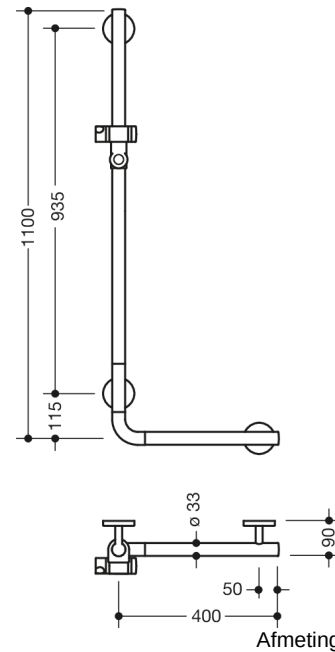

Vergelijkbare afbeelding

Eigenschappen

Schuine handgreep met WARM TOUCH douchekophouder

- Verticaal en horizontaal gerangschikt, Stangen haaks verbonden met douchekophouder
- Gemaakt van hoogwaardig chroomoptisch gecoat polyamide met een warm gevoel
- Douchekophouder van hoogwaardig polyamide in HEWI kleur 98 (signaalwit)
- met continue, Corrosiebeschermd stalen kern
- Verticale lengte 1100 mm, Horizontale lengte 400 mm, 90 mm diep, stangdiameter 33 mm

koppeling aan de muur met recht op de muur uitgevoerde filigrane steunen (diameter 18 mm) en vlakke rozetten

- Rozet diameter 80 mm, kappenhoogte 13 mm

Douchekophouder kan traploos worden gedraaid en na uittrekken of indrukken van een grote hendel in de hoogte worden versteld

conische opname op de douchekophouder vergemakkelijkt het inhangen van de handdouches

- Geschikt voor handdouches van verschillende fabrikanten
- Eenvoudige installatie dankzij individueel montagebare bevestigingsplaten van hoogwaardig roestvrij staal voor het bevestigen van de schuine handgreep