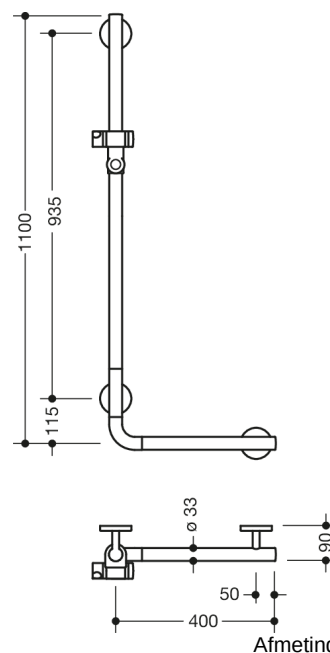

Vergelijkbare afbeelding

Eigenschappen

Schuine handgreep met WARM TOUCH douchekophouder

- Verticaal en horizontaal gerangschikt, Stangen haaks verbonden met douchekophouder
- Gemaakt van hoogwaardig chroomoptisch gecoat polyamide met een warm gevoel
- Douchekophouder van hoogwaardig polyamide in HEWI kleur 92 (antracietgrijs)
- met continue, Corrosiebeschermd stalen kern
- Verticale lengte 1100 mm, Horizontale lengte 400 mm, 90 mm diep, stangdiameter 33 mm

koppeling aan de muur met recht op de muur uitgevoerde filigrane steunen (diameter 18 mm) en vlakke rozetten

- Rozet diameter 80 mm, kappenhoogte 13 mm

Douchekophouder kan traploos worden gedraaid en na uittrekken of indrukken van een grote hendel in de hoogte worden versteld

conische opname op de douchekophouder vergemakkelijkt het inhangen van de handdouches

- Geschikt voor handdouches van verschillende fabrikanten
- Eenvoudige installatie dankzij individueel monteerbare bevestigingsplaten van hoogwaardig roestvrij staal voor het bevestigen van de schuine handgreep