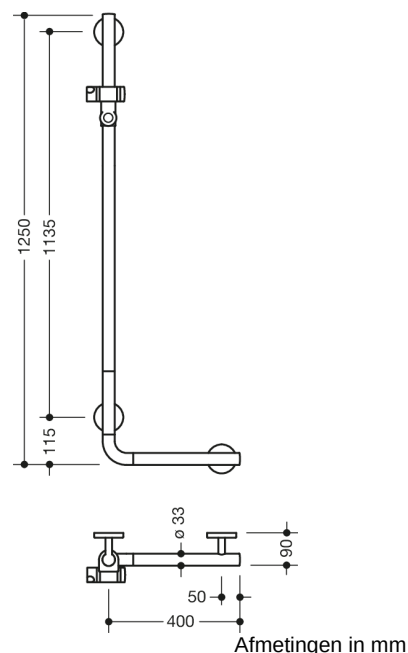

Vergelijkbare afbeelding

Eigenschappen

Schuine handgreep met WARM TOUCH douchekophouder

- Verticaal en horizontaal gerangschikt, Stangen haaks verbonden met douchekophouder
- Gemaakt van hoogwaardig chroomoptisch gecoat polyamide met een warm gevoel
- Douchekophouder van hoogwaardig polyamide in HEWI kleur 98 (signaalwit)
- met continue, Corrosiebeschermd stalen kern
- Verticale lengte 1250 mm, Horizontale lengte 400 mm, 90 mm diep, stangdiameter 33 mm

koppeling aan de muur met recht op de muur uitgevoerde filigrane steunen (diameter 18 mm) en vlakke rozetten

- Rozet diameter 80 mm, kappenhoogte 13 mm

Douchekophouder kan traploos worden gedraaid en na uittrekken of indrukken van een grote hendel in de hoogte worden versteld

conische opname op de douchekophouder vergemakkelijkt het inhangen van de handdouches

- Geschikt voor handdouches van verschillende fabrikanten
- Eenvoudige installatie dankzij individueel monteerbare bevestigingsplaten van hoogwaardig roestvrij staal voor het bevestigen van de schuine handgreep