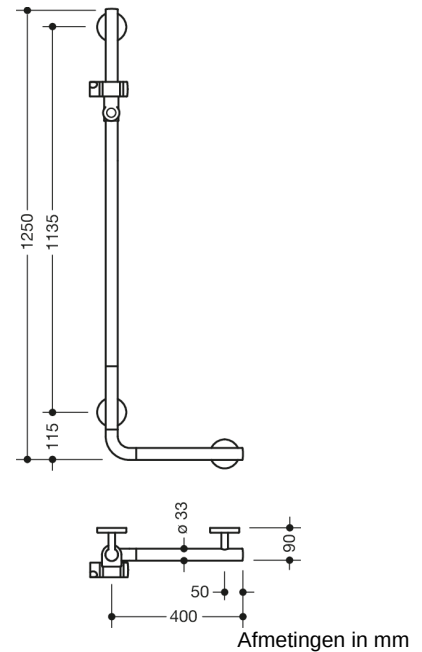

Vergelijkbare afbeelding

Eigenschappen

Schuine handgreep met WARM TOUCH douchekophouder

- Verticaal en horizontaal gerangschikt, Stangen haaks verbonden met douchekophouder
 - Gemaakt van hoogwaardig chroomoptisch gecoat polyamide met een warm gevoel
 - Douchekophouder van hoogwaardig polyamide in HEWI kleur 92 (antracietgrijs)
 - met continue, Corrosiebeschermd stalen kern
 - Verticale lengte 1250 mm, Horizontale lengte 400 mm, 90 mm diep, stangdiameter 33 mm
- koppeling aan de muur met recht op de muur uitgevoerde filigrane steunen (diameter 18 mm) en vlakke rozetten
- Rozet diameter 80 mm, kappenhoogte 13 mm
- Douchekophouder kan traploos worden gedraaid en na uittrekken of indrukken van een grote hendel in de hoogte worden versteld
- conische opname op de douchekophouder vergemakkelijkt het inhangen van de handdouches
- Geschikt voor handdouches van verschillende fabrikanten
 - Eenvoudige installatie dankzij individueel monteerbare bevestigingsplaten van hoogwaardig roestvrij staal voor het bevestigen van de schuine handgreep links- en rechtszijdig te monteren
 - getest tot 200 kg bij gebruik met HEWI-bevestigingsmateriaal
 - Aanbevolen maximaal gewicht van de gebruiker: 150 kg
 - inclusief corrosievrij HEWI bevestigingsmateriaal
 - Let op bij gebruik met hangende stoelen: Een compatibiliteitscontrole is vereist.
 - Een gedetailleerde lijst van de mogelijke combinaties van grijprails, Hoeksteunen en douche- en badleuningen met bijpassende inhangzitjes vindt u in onze online catalogus in het downloadgedeelte van het betreffende product.