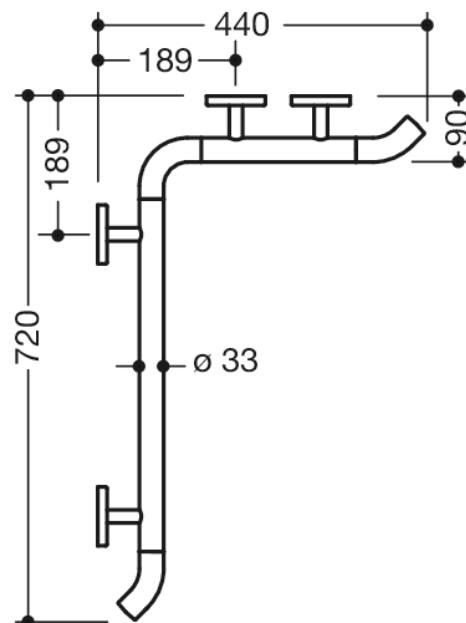

Vergelijkbare afbeelding

Afmetingen in mm

### Eigenschappen

Douche-, WARM TOUCH badhandgreep

- horizontaal gerangschikt, rechthoekig verbonden staven met naar de wand wijzende 45° eindbogen
- Gemaakt van hoogwaardig chromoptisch gecoat polyamide met een warm gevoel
- met continue, Corrosiebeschermd stalen kern
- Horizontale lengtes 720 mm en 440 mm
- 90 mm diep, stangdiameter 33 mm

koppeling aan de muur met recht op de muur uitgevoerde filigrane steunen (diameter 18 mm) en vlakke rozetten

- Rozet diameter 80 mm, kappenhoogte 13 mm
- Eenvoudige installatie dankzij individueel monteerbare bevestigingsplaten van hoogwaardig roestvrij staal voor het bevestigen van de douchebak., Handgreep
- inclusief corrosievrij HEWI bevestigingsmateriaal
- Let op bij gebruik met hangende stoelen: Een compatibiliteitscontrole is vereist.
- getest tot 200 kg bij gebruik met HEWI-bevestigingsmateriaal
- Aanbevolen maximaal gewicht van de gebruiker: 150 kg
- Een gedetailleerde lijst van de mogelijke combinaties van grijprails, Hoeksteunen en douche- en badleuning met bijpassende inhangzitjes vindt u in onze online catalogus in het downloadgedeelte van het betreffende product.