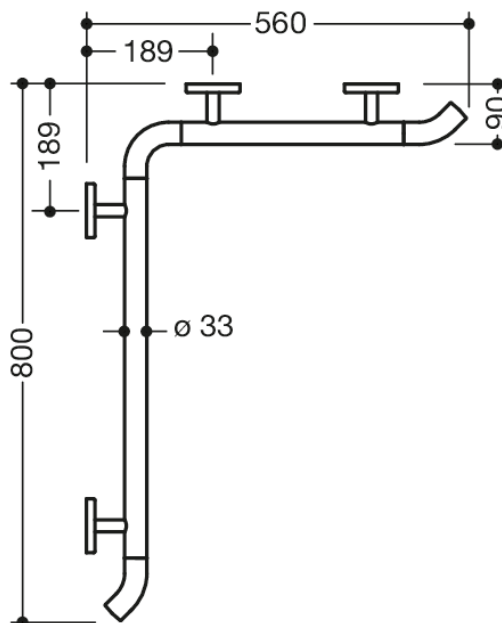

Vergelijkbare afbeelding

Afmetingen in mm

### Eigenschappen

Douche-, WARM TOUCH badhandgreep

- horizontaal gerangschikt, rechthoekig verbonden staven met naar de wand wijzende 45° eindbogen
- Gemaakt van hoogwaardig chromoptisch gecoat polyamide met een warm gevoel
- met continue, Corrosiebeschermd stalen kern
- Horizontale lengtes 800 mm en 560 mm
- 90 mm diep, stangdiameter 33 mm

koppeling aan de muur met recht op de muur uitgevoerde filigrane steunen (diameter 18 mm) en vlakke rozetten

- Rozet diameter 80 mm, kappenhoogte 13 mm
- Eenvoudige installatie dankzij individueel monteerbare bevestigingsplaten van hoogwaardig roestvrij staal voor het bevestigen van de douchebak., Handgreep
- inclusief corrosievrij HEWI bevestigingsmateriaal
- Let op bij gebruik met hangende stoelen: Een compatibiliteitscontrole is vereist.
- getest tot 200 kg bij gebruik met HEWI-bevestigingsmateriaal
- Aanbevolen maximaal gewicht van de gebruiker: 150 kg
- Een gedetailleerde lijst van de mogelijke combinaties van grijprails, Hoeksteunen en douche- en badleuning met bijpassende inhangzitjes vindt u in onze online catalogus in het downloadgedeelte van het betreffende product.