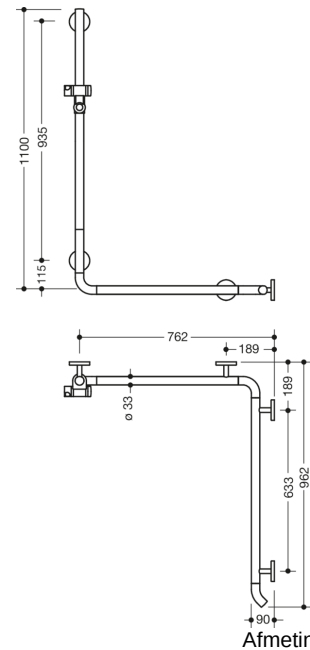

Vergelijkbare afbeelding

Eigenschappen

Douche-, Badhandgreep met WARM TOUCH douchestang

- Verticaal en horizontaal gerangschikt, Stangen haaks verbonden met douchekophouder met naar de wand wijzende 45° eindboog
- Gemaakt van hoogwaardig chromoptisch gecoat polyamide met een warm gevoel
- Douchehouder van hoogwaardig polyamide in HEWI kleur 98 (signaalwit)
- met continue, Corrosiebeschermd stalen kern
- Verticale lengte 1100 mm, horizontale lengtes 762 mm en 962 mm
- 90 mm diep, stangdiameter 33 mm

koppeling aan de muur met recht op de muur uitgevoerde filigrane steunen (diameter 18 mm) en vlakke rozetten

- Rozet diameter 80 mm, kappenhoogte 13 mm

Douchekophouder kan traploos worden gedraaid en na uittrekken of indrukken van een grote hendel in de hoogte worden versteld

conische opname op de douchekophouder vergemakkelijkt het inhangen van de handdouche

- Geschikt voor handdouches van verschillende fabrikanten
- Eenvoudige installatie dankzij individueel montageerbare bevestigingsplaten van hoogwaardig roestvrij staal voor het bevestigen van de douchebak., Handgreep