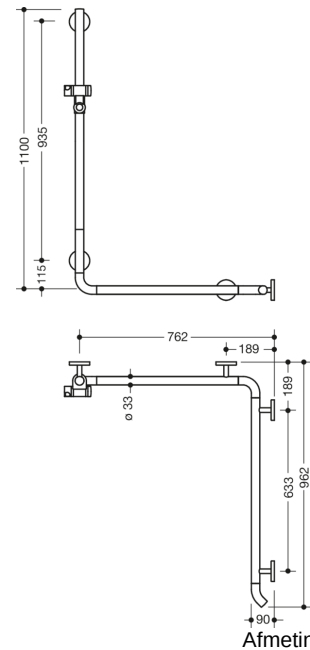

Vergelijkbare afbeelding

Eigenschappen

Douche-, Badhandgreep met WARM TOUCH douchestang

- Verticaal en horizontaal gerangschikt, Stangen haaks verbonden met douchekophouder met naar de wand wijzende 45° eindboog
- Gemaakt van hoogwaardig chromoptisch gecoat polyamide met een warm gevoel
- Douchehouder van hoogwaardig polyamide in HEWI kleur 92 (antracietgrijs)
- met continue, Corrosiebeschermd stalen kern
- Verticale lengte 1100 mm, horizontale lengtes 762 mm en 962 mm
- 90 mm diep, stangdiameter 33 mm

koppeling aan de muur met recht op de muur uitgevoerde filigrane steunen (diameter 18 mm) en vlakke rozetten

- Rozet diameter 80 mm, kappenhoogte 13 mm

Douchekophouder kan traploos worden gedraaid en na uittrekken of indrukken van een grote hendel in de hoogte worden versteld

conische opname op de douchekophouder vergemakkelijkt het inhangen van de handdouche

- Geschikt voor handdouches van verschillende fabrikanten
- Eenvoudige installatie dankzij individueel montagebare bevestigingsplaten van hoogwaardig roestvrij staal voor het bevestigen van de douchebak., Handgreep