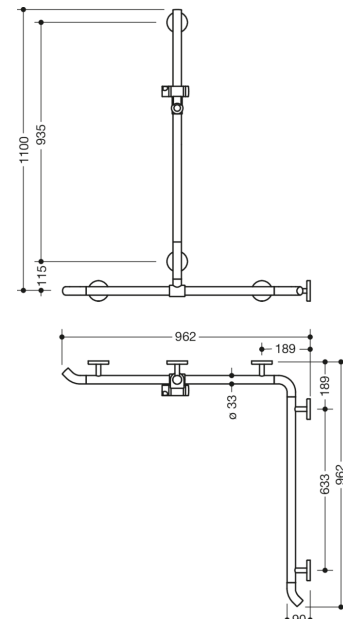

Vergelijkbare afbeelding

Afmetingen in mm

### Eigenschappen

Douche-, Badhandgreep met WARM TOUCH douchestang, Hoekmontage

- verticaal en horizontaal gerangschikte, Stangen haaks verbonden met douchekophouder met naar de wand wijzende 45° eindbogen

met zijdelings (ter montage) verschuifbare verticale douchestang

- Gemaakt van hoogwaardig chroomoptisch gecoat polyamide met een warm gevoel
- Douchehouder van hoogwaardig polyamide in HEWI kleur 92 (antracietgrijs)
- met continue, Corrosiebeschermd stalen kern
- Verticale lengte 1100 mm, horizontale lengtes (hoekmontage) elk 962 mm
- 90 mm diep, stangdiameter 33 mm

koppeling aan de muur met recht op de muur uitgevoerde filigrane steunen (diameter 18 mm) en vlakke rozetten

- Rozet diameter 80 mm, kappenhoogte 13 mm

Douchekophouder kan traploos worden gedraaid en na uittrekken of indrukken van een grote hendel in de hoogte worden versteld